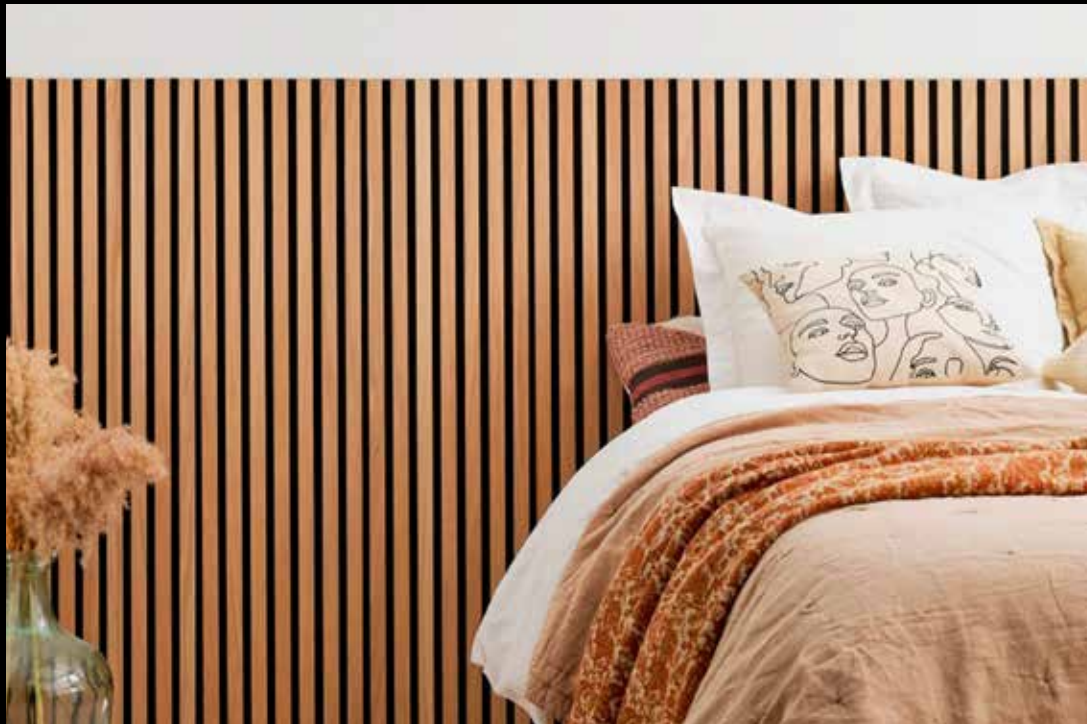

BARDAGE ACOUSTIQUE

BARDAGE
ACOUSTIQUE

A-013
600- 2900 mm