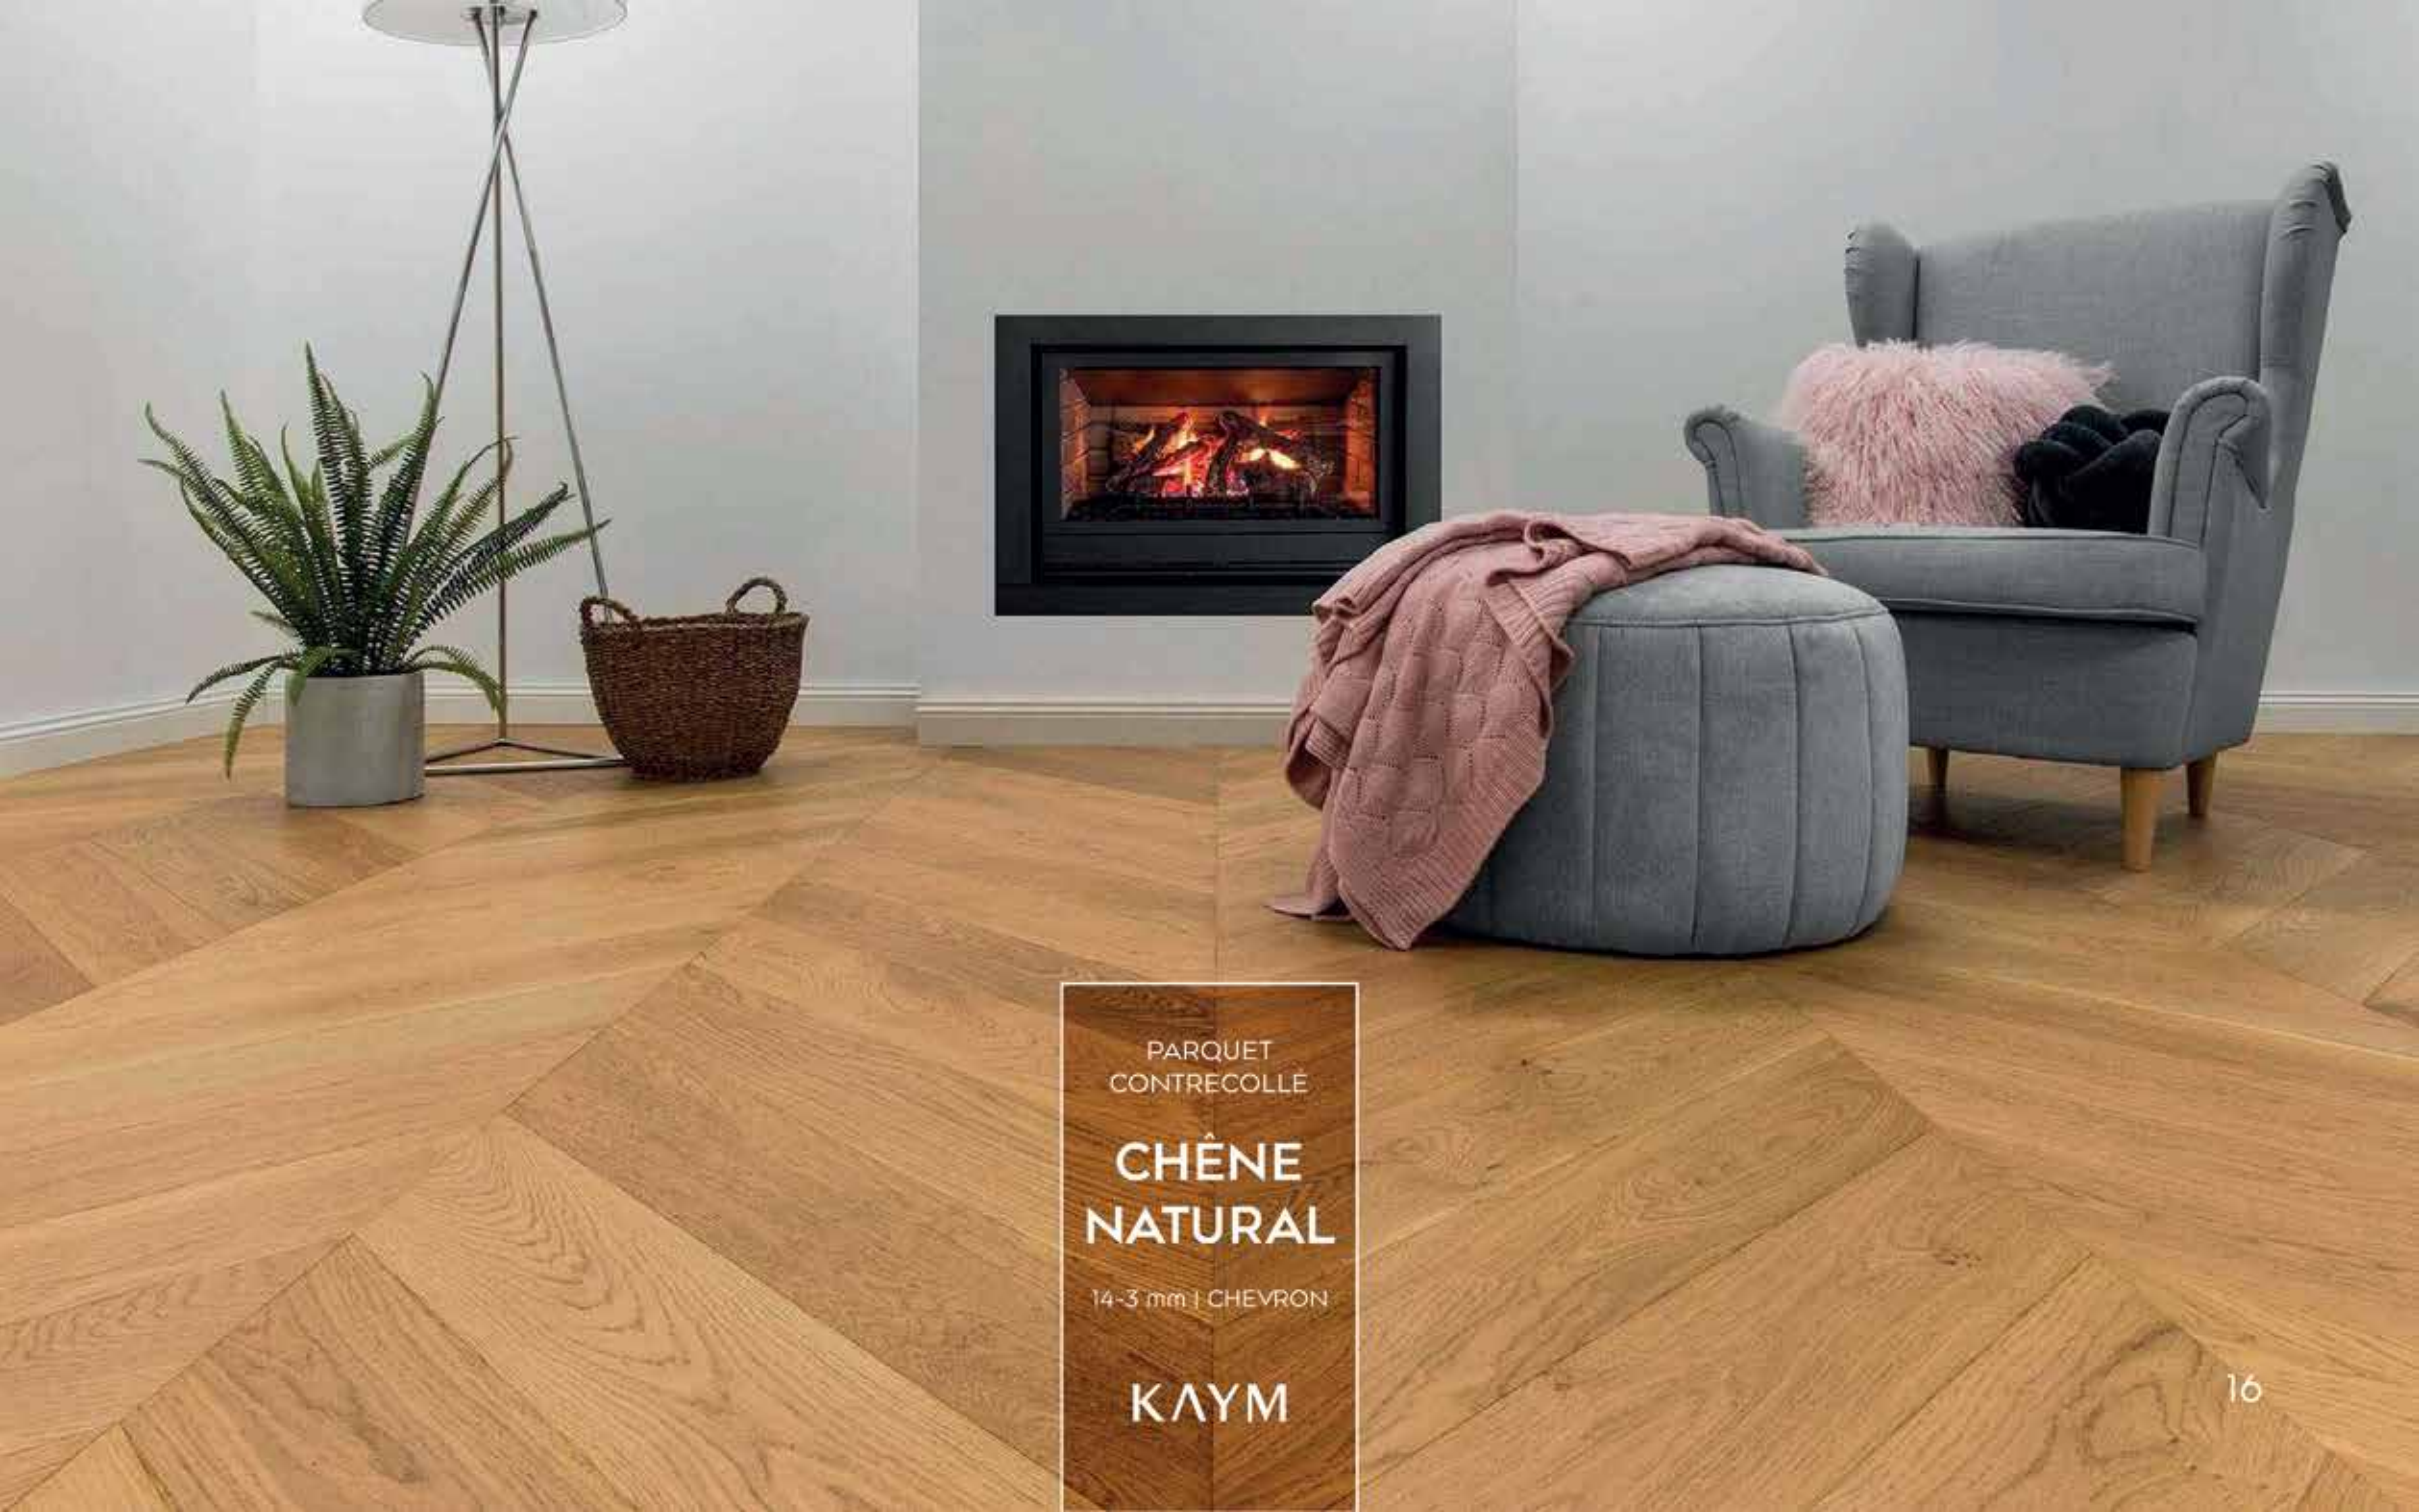

Authenticité du bois, modernité de la technique.

Le parquet contrecollé KAYM marie la noblesse des essences naturelles à une structure technique stable et durable.

Il apporte à chaque intérieur une chaleur authentique et une élégance intemporelle, parfaite alliance entre tradition et innovation.