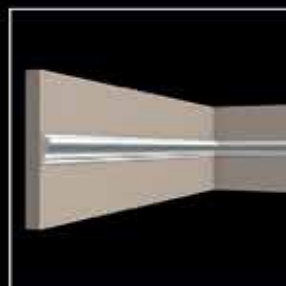

JX004
MOULURE POLYSTYRÈNE
2400 - 34 mm